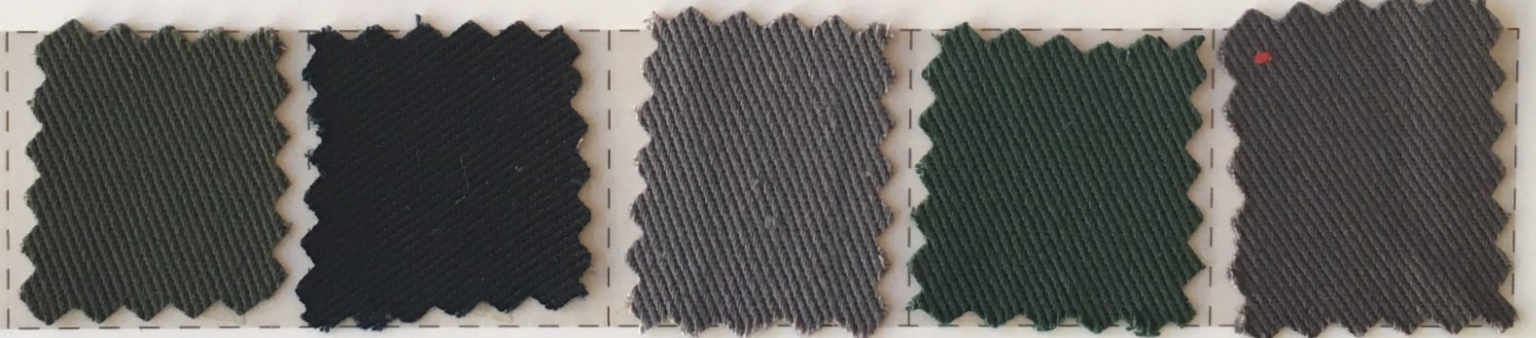

18

21

22

23

24